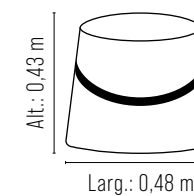

Puff *Dot XII* (DOT 12)

REF.: 390/3

Espuma soft D-26.
Detalhe couro natural.
Estrutura eucalipto / multilaminado.
Pés sapata plástica.