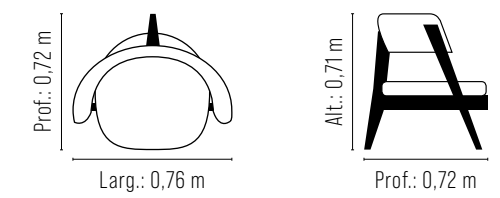

REF.: 2112/1

Assento espuma soft D-26, hiper soft D-20.
Encosto espuma D-45, almofada espuma soft D-18 e manta de fibra.
Estrutura multilaminado / aglomerado.
Base madeira jequitibá / tauari.