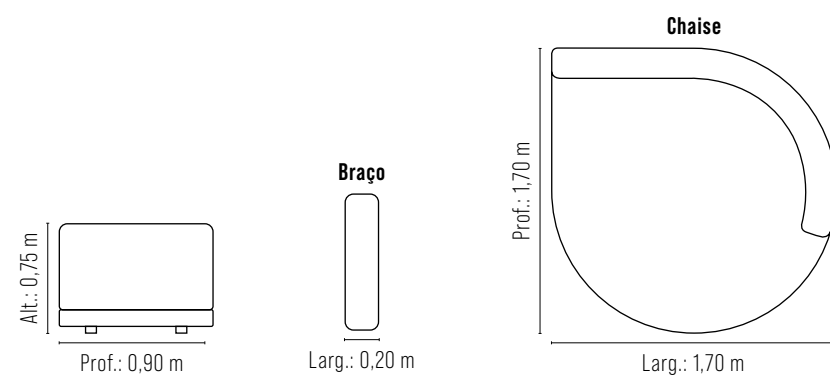

REF.: 8005

Assento e encosto fixo, em espuma soft D-28 e hiper soft.
Almofadas soltas em fibra de silicone.
Estrutura em eucalipto maciço e multilaminado.
Braço espuma D-33.
Base revestida em tecido.
Pés em madeira pintada.