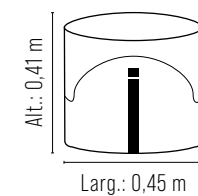

Puff *Dot XV* (DOT 15)

REF.: 420/1

Espuma soft D-26 e manta de fibra.
Detalhe ilhós (ouro velho ou níquel).
Detalhe couro natural.
Estrutura eucalipto / multilaminado.
Pés sapata plástica.