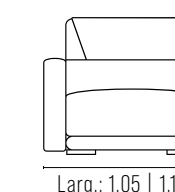

REF.: 910

Assento retrátil, percinta elástica, espuma soft D-28 e manta de hiper soft.
Encosto reclinável, almofada em fibra de silicone.
Almofada lombar em fibra de silicone.
Braço espuma soft D-33.
Estrutura em eucalipto.
Pés madeira.
Disponível nas opções com e sem mesa de apoio.