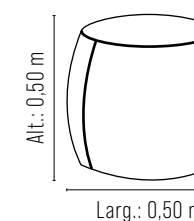

Puff *Dot XXII* (DOT 22)

REF.: 660/1

Espuma soft D-26 e manta de fibra.
Detalhe de debrum (cor 01 marrom).
Estrutura eucalipto / multilaminado.
Pés sapata plástica.