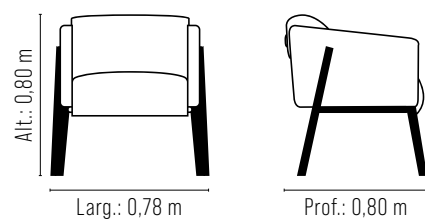

REF.: 912

Estrutura de assento e encosto em multilaminado.
Assento e encosto fixo, espuma soft D-28 e manta de fibra.
Base em madeira maciça.