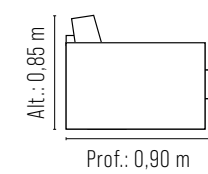

REF.: 2595

Assento fixo, percinta elástica, almofada solta espuma soft D-28 e manta de fibra.

Encosto fixo, almofada solta em fibra de silicone e manta de fibra.

Braço espuma D-33.

Capa Removível.

Ilhós ouro velho / detalhe em couro.

Estrutura eucalipto.

Pés sapata plástica.