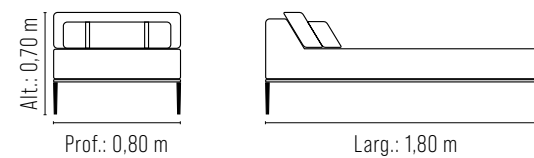

Recamier *Anne*