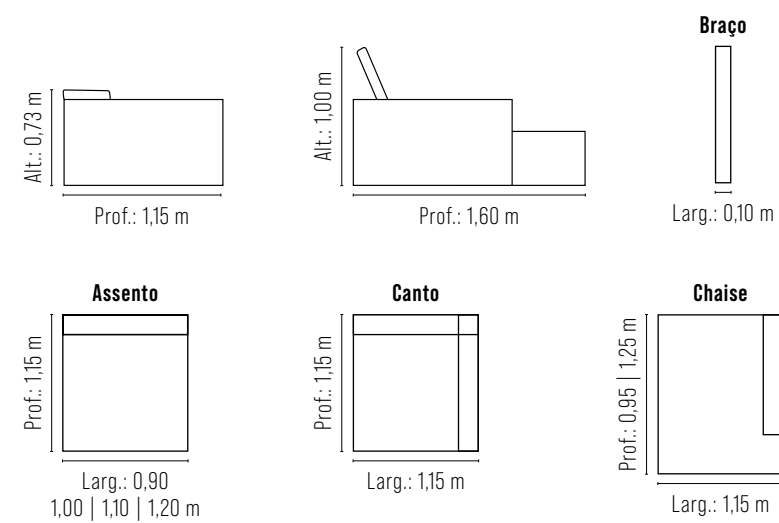

REF.: 2116

Assento retrátil, percinta elástica, espuma soft D-28 e manta de fibra (assento com mola bonnel).

Encosto reclinável, espuma soft D-28.

Almofada lombar solta em fibra de silicone.

Braço espuma D-33.

Estrutura eucalipto.

Pés madeira.