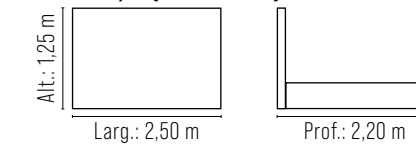

REF.: 7900/15 (colchão casal)