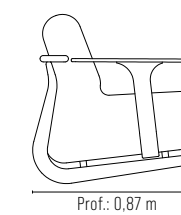

REF.: 5070

Assento e encosto, espuma soft D-28 e hiper soft.
Estrutura em eucalipto.
Base em madeira maciça.
Disponível nas opções com e sem braço.