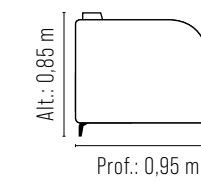

REF.: 2104

Assento fixo, percinta elástica, espuma soft D-26, hiper soft D-20.
Encosto fixo, espuma D-45 / almofada espuma D-18 e manta de fibra.
Almofada lombar solta em fibra de silicone e manta de fibra.
Braço espuma D-33
Estrutura eucalipto / multilaminado.
Pés em alumínio polido ou pintado.