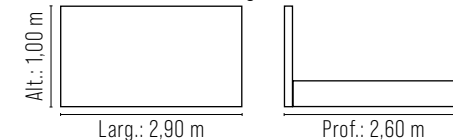

REF.: 7800/25 (colchão king)