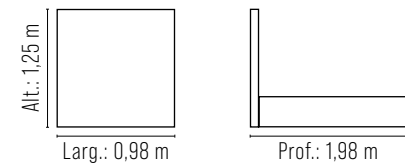

REF.: 214/5 (colchão solteiro)