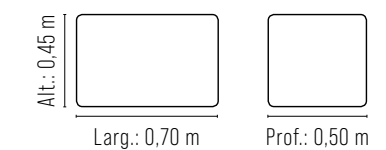

PUFF - REF.: 2118/2

Espuma soft D-26 e manta de fibra.
Estrutura eucalipto / multilaminado.
Pés sapata plástica.