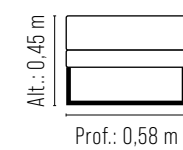

REF.: 800/2

Assento espuma soft D-28 e manta de fibra.
Estrutura eucalipto / eucatex.
Pés em aço carbono e pintura epóxi.