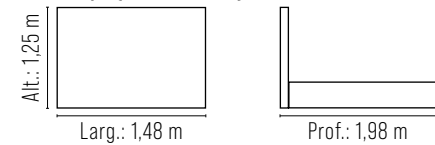

REF.: 214/3 (colchão casal)