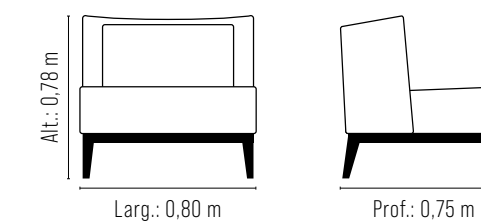

REF.: 850/1

Assento percinta elástica, espuma soft D-26 e manta
de fibra.
Encosto fixo, espuma soft D-23.
Almofada solta em fibra de silicone.
Estrutura eucalipto / multilaminado.
Base madeira jequitibá.