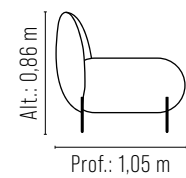

REF.: 2701

Assento fixo, percinta elástica, espuma soft D-28 com manta de hiper soft.
Encosto fixo, espuma soft D-28 e manta de espuma hiper soft.
Almofada decorativa solta em fibra de silicone.
Estrutura eucalipto maciço.
Pés em aço carbono.
Pintura Epóxi.