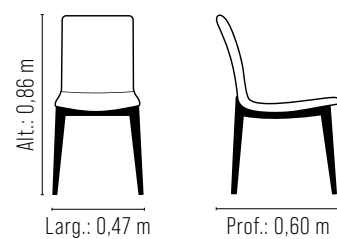

Cadeira *Sienna*

REF.: 2207

Assento e encosto em multilaminado anatômico.
Espuma soft D-28 assento e encosto.
Base em madeira maciça.
Madeira tingida, mel ou preto ebanizado.