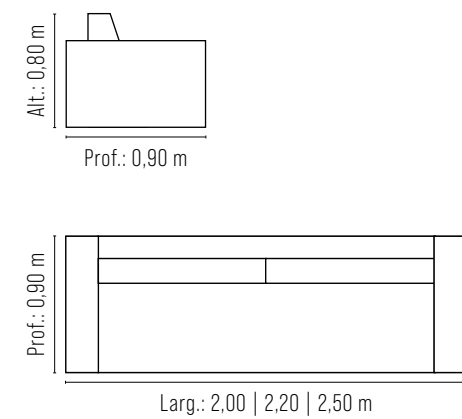

REF.: 3100/1

Assento fixo, percinta elástica, almofada solta espuma soft D-28 e manta de fibra.
Encosto fixo, almofada solta em fibra de silicone e manta de fibra.
Braço espuma D-33 e manta de fibra.
Estrutura eucalipto.
Base madeira.