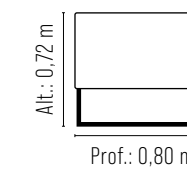

Recamier **Blake**

**REF.: 800/2**

Assento espuma soft D-28 e manta de fibra.  
Estrutura eucalipto / eucatex.  
Pés em aço carbono e pintura epóxi.

Fixo **Blake**

**REF.: 2117**

Assento fixo, percinta elástica, espuma hiper soft D-28.  
Encosto fixo e braço, espuma hiper soft D-18.  
Almofada decorativa solta em fibra de silicone.  
Estrutura eucalipto.  
Pés em aço carbono.  
Pintura epóxi.