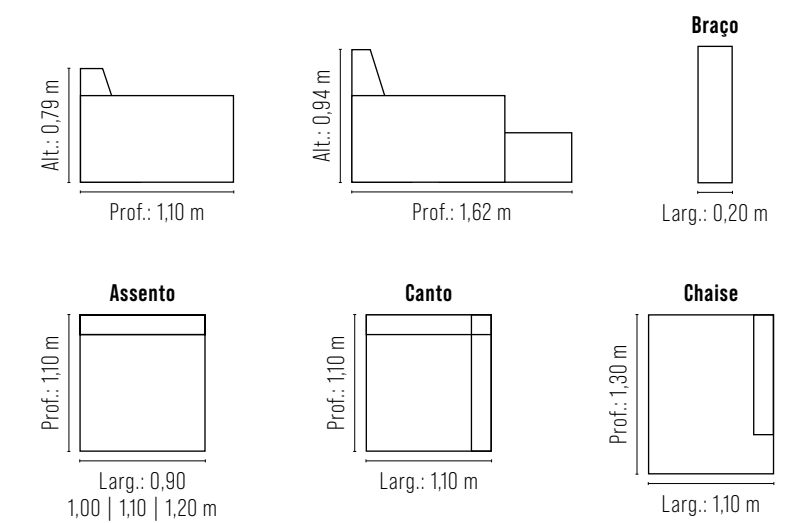

REF.: 2107

Assento retrátil, percinta elástica, molas pocket (opcional), espuma soft D-28 e manta de fibra (assento com mola bonnel).

Encosto reclinável, espuma soft D-28.

Almofada lombar / cabeça solta em fibra de silicone e manta de fibra.

Braço espuma D-33.

Estrutura eucalipto.

Pés sapata plástica.