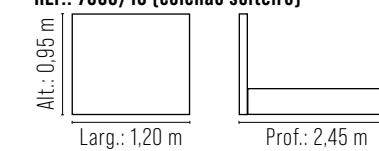

REF.: 7600/10 (colchão solteiro)