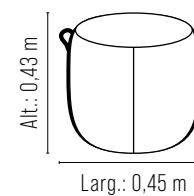

Puff *Dot XI* (DOT 11)

REF.: 380/3

Espuma soft D-26.
Detalhe couro natural.
Estrutura eucalipto / multilaminado.
Pés sapata plástica.