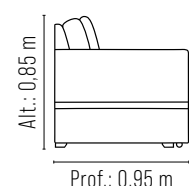

### REF.: 910

Assento retrátil, percinta elástica, espuma soft D-28 e manta de hiper soft.  
Encosto reclinável, almofada em fibra de silicone.  
Almofada lombar em fibra de silicone.  
Braço espuma soft D-33.  
Estrutura em eucalipto.  
Pés madeira.  
Disponível nas opções com e sem mesa de apoio.