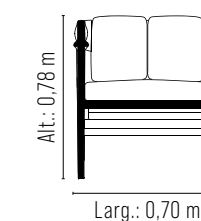

REF.: 915

Assento fixo, percinta elástica, espuma soft D-28 e manta de fibra.
Encosto, almofada solta em fibra siliconizada.
Cordas na cor cru.
Base em madeira maciça.