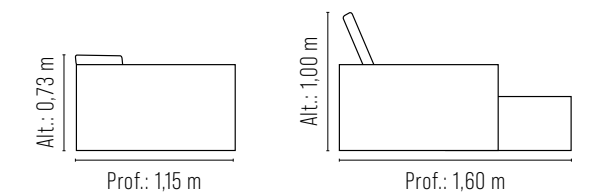

REF.: 2210

Assento retrátil, percinta elástica, espuma soft D-28 e manta de fibra de silicone (assento com mola bonnel).

Encosto reclinável, espuma soft D-28 e manta de fibra.

Almofada lombar solta em espuma soft D-26 e manta de fibra em silicone.

Braço espuma D-33.

Estrutura eucalipto.

Pés madeira.