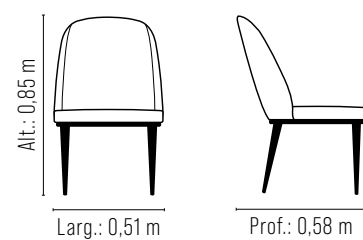

Cadeira *Melissa*

REF.: 2187

Assento e encosto em multilaminado anatômico.
Espuma soft D-28 assento e encosto.
Base em madeira maciça.
Madeira tingida, mel ou preto ebanizado.
Disponível nas opções com e sem braço.