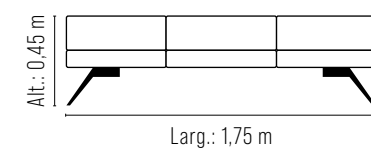

REF.: 800/2

Assento espuma soft D-28 e manta de fibra.
Estrutura eucalipto / eucatex.
Pés em aço carbono e pintura epóxi.