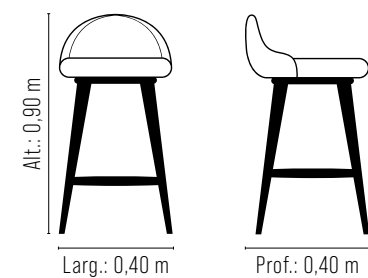

Banqueta *Milla*

REF.: 2196/1

Assento e encosto em multilaminado anatômico.
Espuma soft D-28 assento e encosto.
Base em madeira de eucalipto.
Madeira tingida, mel ou preto ebanizado.