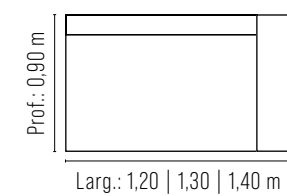

REF.: 2595

Assento fixo, percinta elástica, almofada solta espuma soft D-28 e manta de fibra.

Encosto fixo, almofada solta em fibra de silicone e manta de fibra.

Braço espuma D-33.

Capa Removível.

Ilhós ouro velho / detalhe em couro.

Estrutura eucalipto.

Pés sapata plástica.