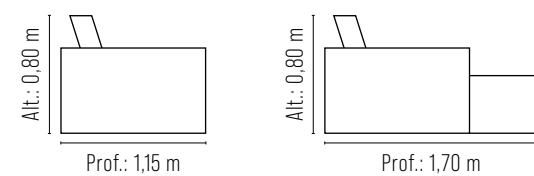

REF.: 2097

Assento retrátil, percinta elástica, molas pocket, espuma soft D-28 e manta de fibra (assento com mola bonnel).

Encosto reclinável, almofada em fibra de silicone e manta de fibra.

Almofada lombar solta em fibra de silicone e manta de fibra.

Braço espuma D-33 e manta de fibra.

Estrutura eucalipto.

Pés madeira.