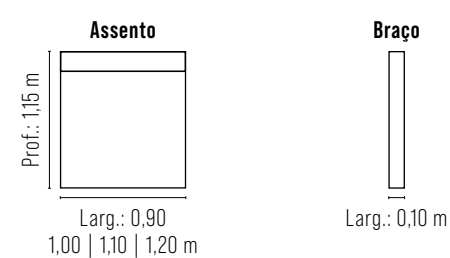

REF.: 2097

Assento retrátil, percinta elástica, molas pocket, espuma soft D-28 e manta de fibra (assento com mola bonnel).

Encosto reclinável, almofada em fibra de silicone e manta de fibra.

Almofada lombar solta em fibra de silicone e manta de fibra.

Braço espuma D-33 e manta de fibra.

Estrutura eucalipto.

Pés madeira.