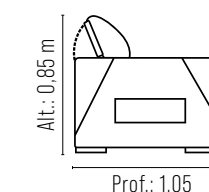

REF.: 910

Assento retrátil, percinta elástica, espuma soft D-28 e manta de hiper soft.
Encosto reclinável, almofada em fibra de silicone.
Almofada lombar em fibra de silicone.
Braço espuma soft D-33.
Estrutura em eucalipto.
Pés madeira.
Disponível nas opções com e sem mesa de apoio.