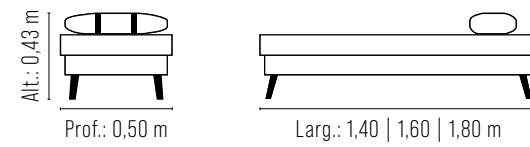

Recamier *Esther*