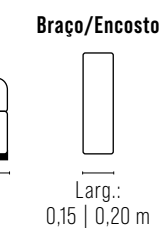

REF.: 2175

Assento e encosto fixo, em espuma soft D-28 e hiper soft.
Almofadas soltas em fibra de silicone.
Braço espuma D-33.
Estrutura em eucalipto.