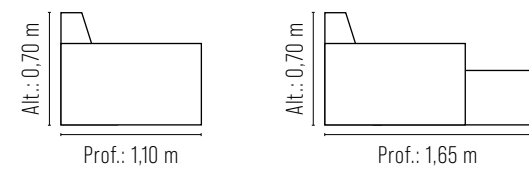

REF.: 2071

Assento retrátil, percinta elástica, espuma soft D-28 e manta de fibra (assento com mola bonnel).

Encosto reclinável, espuma soft D-28.

Almofada lombar solta espuma soft D-18, hiper soft D-20 e manta de fibra.

Braço espuma D-33 / detalhe tachas ouro velho ou detalhe costura.

Estrutura eucalipto.

Pés sapata plástica.