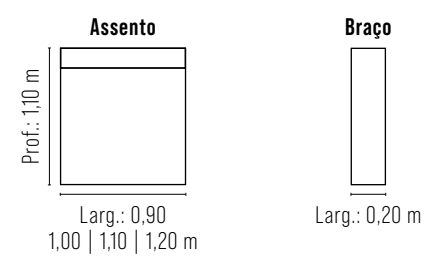

REF.: 2171

Assento retrátil, percinta elástica, espuma soft D-28 e manta de fibra (assento com mola bonnel).

Encosto fixo, espuma soft D-28.

Almofada lombar solta em fibra de silicone e manta de fibra.

Braço espuma D-28.

Estrutura eucalipto.

Pés madeira.