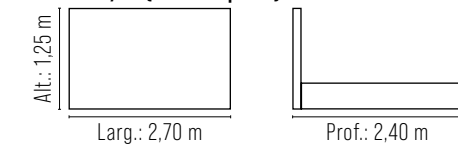

REF.: 7900/20 (colchão queen)