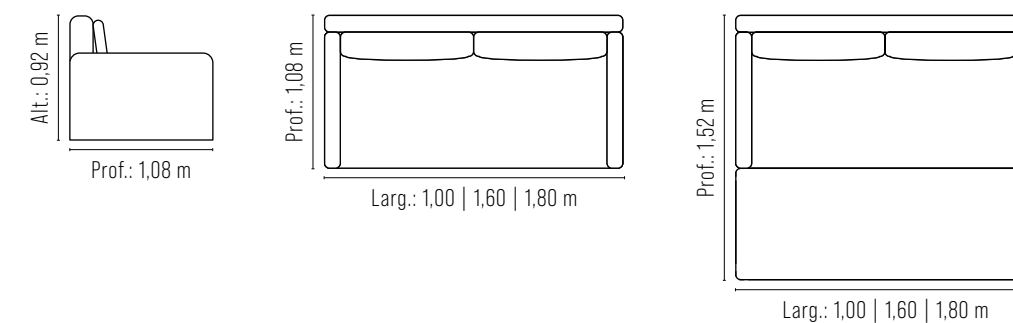

REF.: 1014/1 (casal) 1014/2 (solteiro) 1014/3 (casal plus)

Assento e encosto fixo, em espuma soft D-28.
Almofadas solta em fibra de silicone.
Braço em madeira, revestido em espuma D-33.
Estrutura eucalipto / MDF.