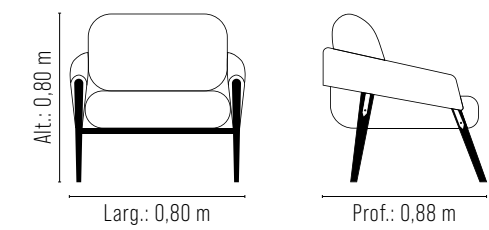

REF.: 908

Estrutura de assento e encosto em multilaminado.
Assento e encosto fixo, espuma soft D-28 e manta de fibra.
Base em madeira maciça.