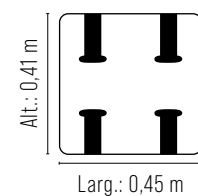

Puff *Dot XX* (DOT 20)

REF.: 480/1

Espuma soft D-26.
Detalhe ilhós (ouro velho ou níquel).
Detalhe couro natural.
Estrutura eucalipto / multilaminado.
Pés sapata plástica.