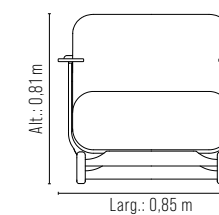

REF.: 5070

Assento e encosto, espuma soft D-28 e hiper soft.
Estrutura em eucalipto.
Base em madeira maciça.
Disponível nas opções com e sem braço.