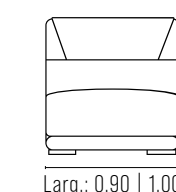

REF.: 910

Assento retrátil, percinta elástica, espuma soft D-28 e manta de hiper soft.
Encosto reclinável, almofada em fibra de silicone.
Almofada lombar em fibra de silicone.
Braço espuma soft D-33.
Estrutura em eucalipto.
Pés madeira.
Disponível nas opções com e sem mesa de apoio.