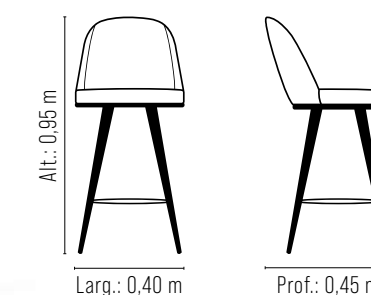

REF.: 2188/1 (giratória)
2188/2 (fixa)

Assento e encosto em multilaminado anatômico.
Espuma soft D-28 assento e encosto.
Base em madeira de eucalipto.
Madeira tingida, mel ou preto ebanizado.