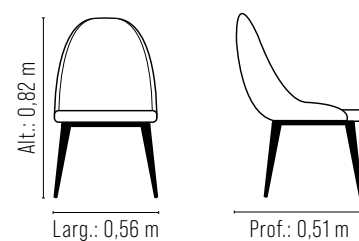

Cadeira *Isís*

REF.: 2700

Assento e encosto em multilaminado anatômico.
Espuma soft D-28 assento e encosto.
Base em aço carbono.
Pintura epóxi.