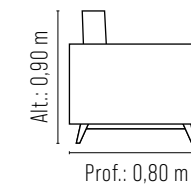

### REF.: 2056

Assento fixo, percinta elástica, almofada solta espuma soft D-28 e manta de fibra.

Encosto fixo, almofada solta espuma soft D-18 e manta de fibra.

Braço espuma D-33.

Estrutura eucalipto.

Base madeira maciça.