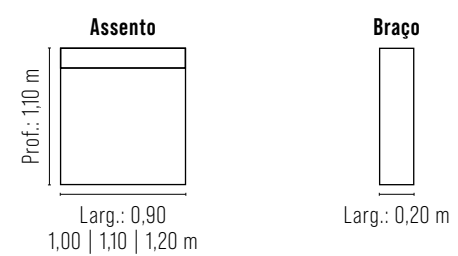

REF.: 2071

Assento retrátil, percinta elástica, espuma soft D-28 e manta de fibra (assento com mola bonnel).

Encosto reclinável, espuma soft D-28.

Almofada lombar solta espuma soft D-18, hiper soft D-20 e manta de fibra.

Braço espuma D-33 / detalhe tachas ouro velho ou detalhe costura.

Estrutura eucalipto.

Pés sapata plástica.