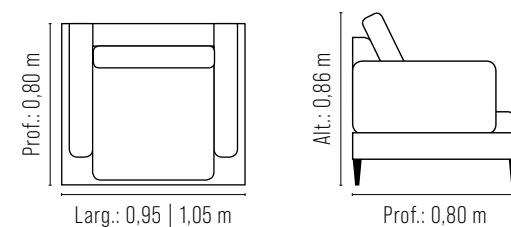

Poltrona *Fascino*

REF.: 2115/1 (1,05 m)
REF.: 2115/2 (0,95 m)

Assento fixo, percinta elástica, almofada solta
espuma soft D-26, hiper soft D-20.
Encosto fixo espuma soft D-23, almofada solta em
fibra de silicone e manta de fibra.
Braço espuma D-28.
Almofadas espuma D-26, hiper soft D-20.
Estrutura eucalipto.
Pés madeira.