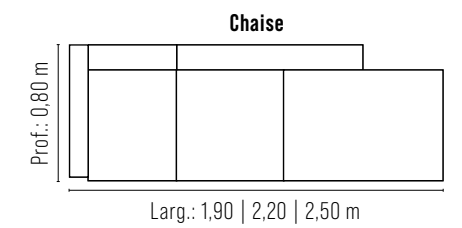

### REF.: 2056

Assento fixo, percinta elástica, almofada solta espuma soft D-28 e manta de fibra.

Encosto fixo, almofada solta espuma soft D-18 e manta de fibra.

Braço espuma D-33.

Estrutura eucalipto.

Base madeira maciça.