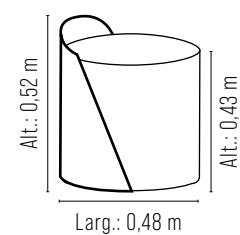

Puff *Dot XXIV* (DOT 24)

REF.: 680/1

Espuma soft D-26.
Detalhe com concha em multilaminado estofado.
Estrutura eucalipto / multilaminado.
Pés sapata plástica.