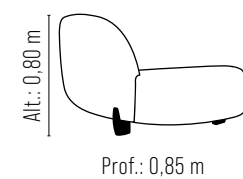

REF.: 2601

Assento fixo, percinta elástica, espuma soft D-28 com manta de hiper soft.
Encosto fixo, espuma soft D-28 e manta de hiper soft.
Almofada decorativa solta em fibra de silicone.
Estrutura em eucalipto.
Pés em madeira maciça.