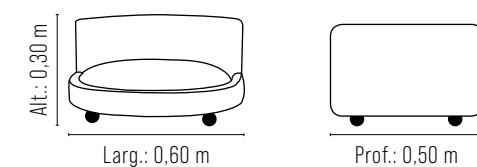

Chaise *Pet*

REF.: 4009/3

Almofada solta espuma soft D-26 e manta de fibra.
Almofada decorativa em fibra de silicone.
Estrutura eucalipto / multilaminado.
Pés madeira.