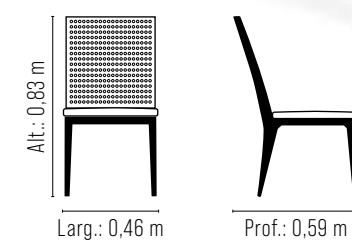

Cadeira *Stela*

Inspirada no estilo atemporal, a Cadeira Stela é uma obra-prima do design clássico que evoca uma sensação de anos de tradição e qualidade. Uma peça que combina a estética contemporânea com um toque de rusticidade, e eleva o charme de qualquer ambiente tornando-o mais aconchegante e inspirador.

REF.: 2208

Assento espuma soft D-28.
Base em madeira maciça.
Madeira tingida, mel ou preto ebanizado.
Encosto disponível nas opções de tela sextavada ou tela fina.