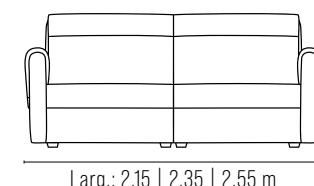

### REF.: 904

Assento retrátil, percinta elástica, espuma soft D-28 e manta hiper soft.  
Encosto fixo, almofada solta em fibra de silicone.  
Braço espuma D-33.  
Estrutura em eucalipto.  
Pés madeira.