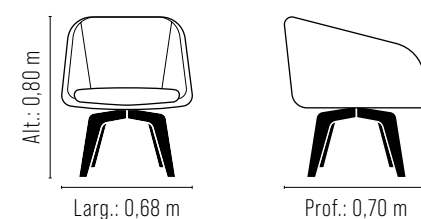

Poltrona *Belt*

REF.: 914/1D - Tecido
REF.: 914/1DC - Couro 1500
REF.: 914/2DC - Couro 1400

Assento espuma soft D-26, hiper soft D-20.
Encosto espuma soft D-23 / D-18.
Estrutura multilaminado / aglomerado.
Base giratória de metal rolamentada,
revestida com madeira jequitibá.