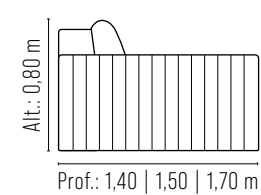

REF.: 5900

Assento fixo, percinta elástica, espuma soft D-28 com manta de hiper soft.
Encosto com espuma soft D-28 e manta de fibra.
Braço espuma D-33.
Almofadas decorativas soltas em fibra de silicone.
Estrutura em eucalipto maciço.
Encosto disponível nas opções fixo, móvel ou motorizado.