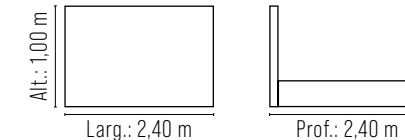

REF.: 7800/15 (colchão casal)