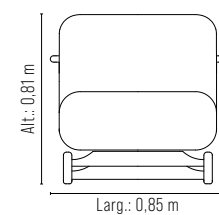

Poltrona *Sombra*

A Poltrona Sombra se destaca com imponência e grandiosidade, sua essência singular desenhada em detalhes fascinantes. Os pés em madeira sustentam de forma sutil o assento flutuante e emergem por trás do encosto, como uma sombra que ecoa sua silhueta, estabelecendo um intrigante contraste entre leveza e vigor. A opção de ter a poltrona com ou sem braços adiciona versatilidade ao design, proporcionando a escolha entre uma aparência mais minimalista ou uma peça com características majestosas. Ela se destaca como um autêntico ponto focal em qualquer ambiente, capturando a atenção e estimulando reflexões profundas sobre a interação entre elementos estéticos e utilitários no design de mobiliário.