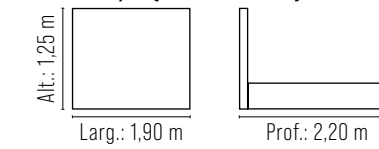

REF.: 7900/10 (colchão solteiro)