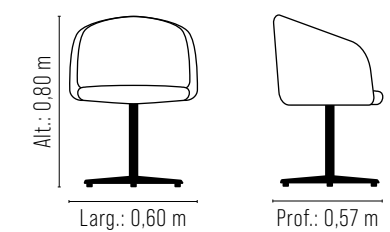

REF.: 2215

Assento e encosto em multilaminado anatômico.
Espuma soft D-28 assento e encosto.
Base giratória em alumínio.