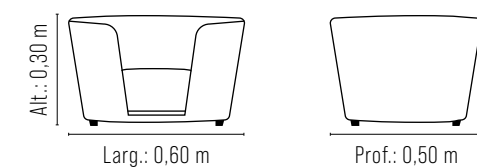

Cama *Pet*

REF.: 4009/2

Almofada solta espuma soft D-26 e manta de fibra.
Almofada decorativa em fibra de silicone.
Detalhe tachas ouro velho.
Estrutura eucalipto / multilaminado.
Pés madeira.