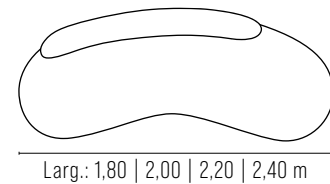

REF.: 2701

Assento fixo, percinta elástica, espuma soft D-28 com manta de hiper soft.
Encosto fixo, espuma soft D-28 e manta de espuma hiper soft.
Almofada decorativa solta em fibra de silicone.
Estrutura eucalipto maciço.
Pés em aço carbono.
Pintura Epóxi.