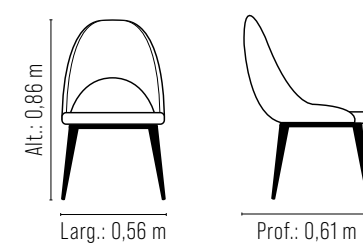

Cadeira *Vic*

REF.: 2200

Assento e encosto em multilaminado anatômico.
Espuma soft D-28 assento e encosto.
Base em madeira maciça.
Madeira tingida, mel ou preto ebanizado.