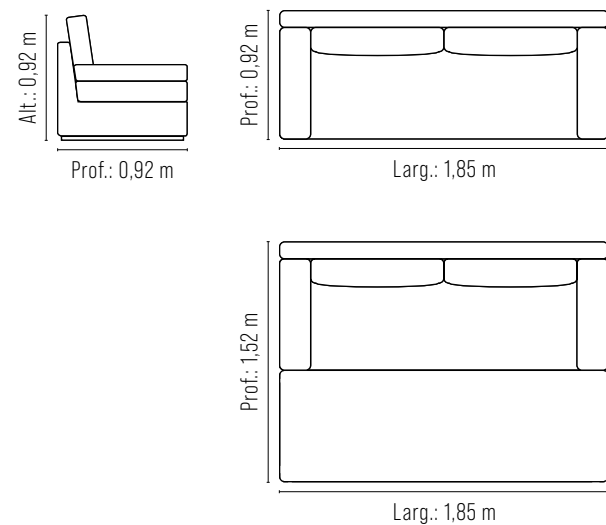

REF.: 1013/3

Assento fixo, almofada solta espuma soft D-28.
Encosto fixo, almofada solta em fibra de silicone.
Braço almofada solta espuma D-28.
Estrutura eucalipto / MDF.
Estrutura tubular com rodízios.
Pés sapata plástica.