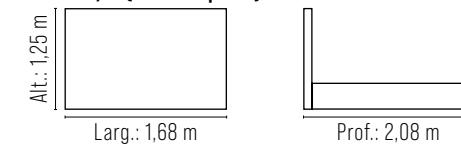

REF.: 211/2 (colchão queen)