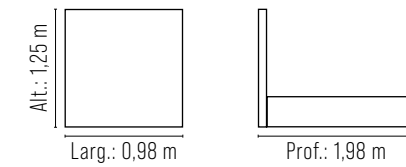

REF.: 211/5 (colchão solteiro)