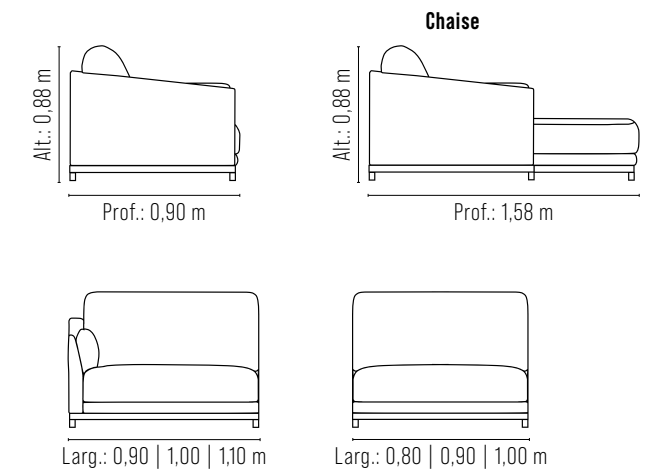

REF.: 2096

Assento fixo, percinta elástica, almofada fixa em espuma soft D-28 e hiper soft.
Encosto almofada solta em fibra de silicone e manta de fibra.
Braço espuma D-33.
Estrutura eucalipto.
Pés em aço carbono.
Pintura epóxi.