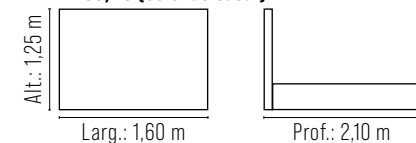

REF.: 7700/15 (colchão casal)