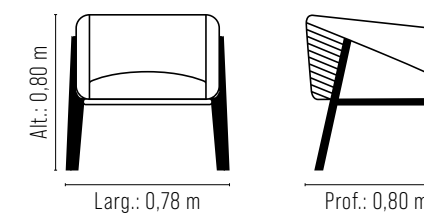

REF.: 911

Estrutura de assento e encosto em multilaminado.
Assento e encosto fixo, espuma soft D-28 e manta de fibra.
Base em madeira maciça.