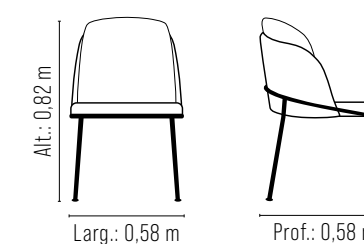

REF.: 2600

Assento e encosto em multilaminado anatômico.
Espuma soft D-28 assento e encosto.
Base em aço carbono.
Pintura epóxi.