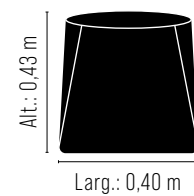

Puff *Dot IX* (DOT 9)

REF.: 360/1 - Couro 1500
REF.: 360/2 - Couro 1400
REF.: 360/3 - Tecido

Espuma soft D-26.
100% couro natural / 100% tecido.
Estrutura eucalipto / multilaminado.
Pés sapata plástica.