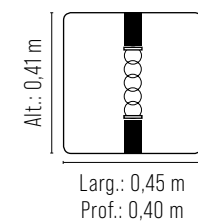

Puff *Dot XIII* (DOT 13)

REF.: 440/1

Espuma soft D-26 e manta de fibra.
Detalhe fivela (ouro velho ou níquel).
Detalhe couro natural.
Estrutura eucalipto / multilaminado.
Pés sapata plástica.