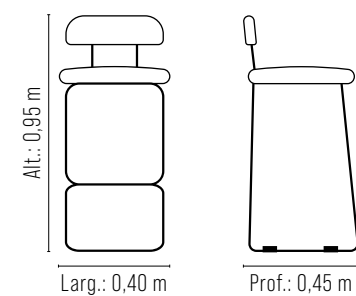

Banqueta *Lívia*

REF.: 2184/1

Assento e encosto em multilaminado anatômico.
Espuma soft D-28 assento e encosto.
Base em aço carbono.
Pintura epóxi.