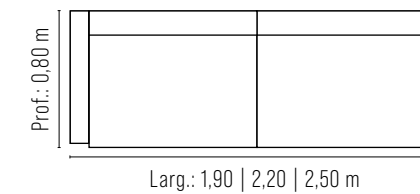

### REF.: 2056

Assento fixo, percinta elástica, almofada solta espuma soft D-28 e manta de fibra.

Encosto fixo, almofada solta espuma soft D-18 e manta de fibra.

Braço espuma D-33.

Estrutura eucalipto.

Base madeira maciça.