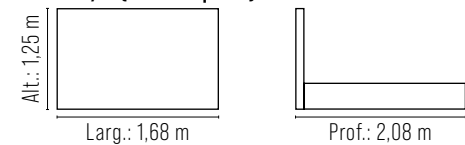

REF.: 214/2 (colchão queen)