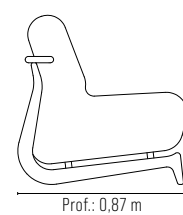

Poltrona *Sombra*

A Poltrona Sombra se destaca com imponência e grandiosidade, sua essência singular desenhada em detalhes fascinantes. Os pés em madeira sustentam de forma sutil o assento flutuante e emergem por trás do encosto, como uma sombra que ecoa sua silhueta, estabelecendo um intrigante contraste entre leveza e vigor. A opção de ter a poltrona com ou sem braços adiciona versatilidade ao design, proporcionando a escolha entre uma aparência mais minimalista ou uma peça com características majestosas. Ela se destaca como um autêntico ponto focal em qualquer ambiente, capturando a atenção e estimulando reflexões profundas sobre a interação entre elementos estéticos e utilitários no design de mobiliário.