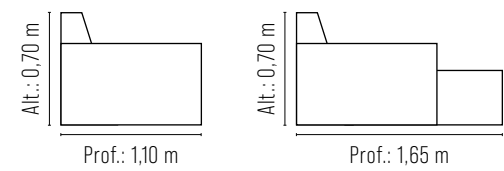

REF.: 2171

Assento retrátil, percinta elástica, espuma soft D-28 e manta de fibra (assento com mola bonnel).

Encosto fixo, espuma soft D-28.

Almofada lombar solta em fibra de silicone e manta de fibra.

Braço espuma D-28.

Estrutura eucalipto.

Pés madeira.