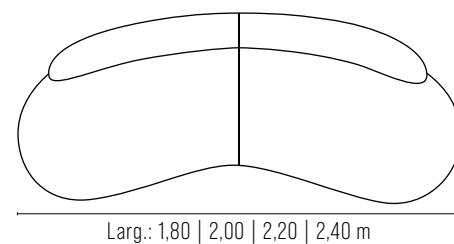

REF.: 2601

Assento fixo, percinta elástica, espuma soft D-28 com manta de hiper soft.
Encosto fixo, espuma soft D-28 e manta de hiper soft.
Almofada decorativa solta em fibra de silicone.
Estrutura em eucalipto.
Pés em madeira maciça.