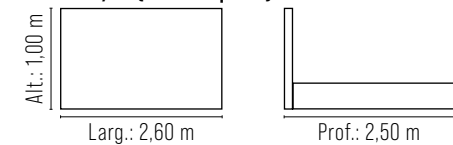

REF.: 7800/20 (colchão queen)