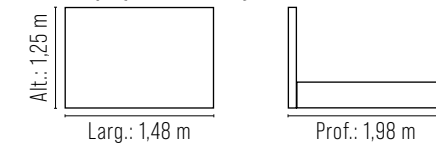

REF.: 211/3 (colchão casal)