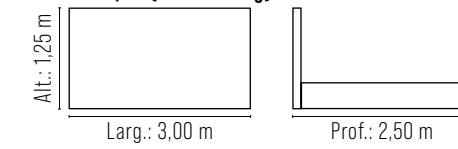

# Cama *Vitoria*

**REF.: 7900**

Espuma soft D-28 e manta de fibra siliconizada.  
 Estrutura em eucalipto maciço e multilaminado anatômico.  
 Base em madeira maciça.  
 Pés sapata plástica.

**REF.: 7900/25 (colchão king)**