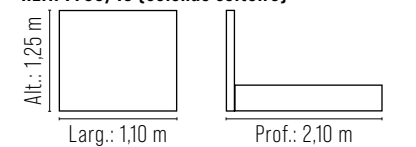

REF.: 7700/10 (colchão solteiro)