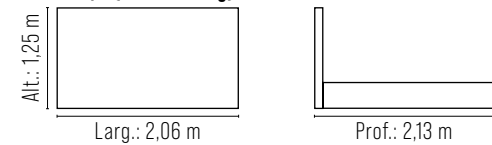

REF.: 214/1 (colchão king)