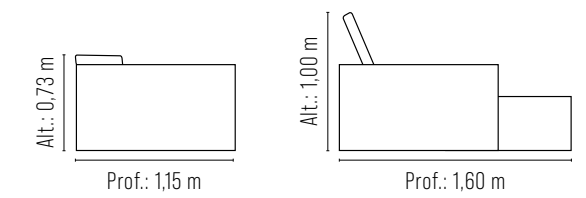

REF.: 2180

Assento retrátil, percinta elástica, espuma soft D-28 e manta de fibra (assento com mola bonnel).

Encosto reclinável, espuma soft D-28 e manta de fibra.

Almofada lombar solta em fibra de silicone.

Braço espuma D-33.

Estrutura eucalipto.

Pés madeira.