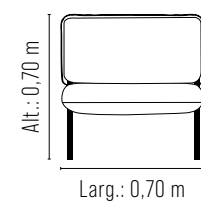

REF.: 2183

Assento / Encosto multilaminado, espuma soft D-26 e manta de fibra.

Detalhe do encosto couro natural.

Estrutura em aço carbono com pintura epóxi.