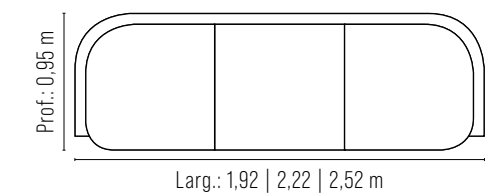

REF.: 2104

Assento fixo, percinta elástica, espuma soft D-26, hiper soft D-20.
Encosto fixo, espuma D-45 / almofada espuma D-18 e manta de fibra.
Almofada lombar solta em fibra de silicone e manta de fibra.
Braço espuma D-33
Estrutura eucalipto / multilaminado.
Pés em alumínio polido ou pintado.