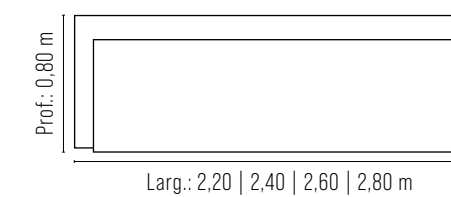

Recamier **Blake**

**REF.: 800/2**

Assento espuma soft D-28 e manta de fibra.  
Estrutura eucalipto / eucatex.  
Pés em aço carbono e pintura epóxi.

Fixo **Blake**

**REF.: 2117**

Assento fixo, percinta elástica, espuma hiper soft D-28.  
Encosto fixo e braço, espuma hiper soft D-18.  
Almofada decorativa solta em fibra de silicone.  
Estrutura eucalipto.  
Pés em aço carbono.  
Pintura epóxi.