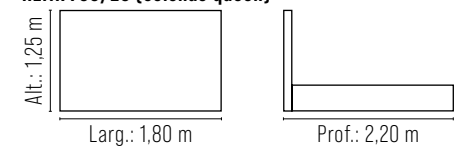

REF.: 7700/20 (colchão queen)