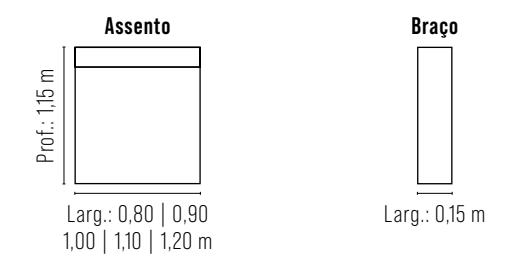

REF.: 2180

Assento retrátil, percinta elástica, espuma soft D-28 e manta de fibra (assento com mola bonnel).

Encosto reclinável, espuma soft D-28 e manta de fibra.

Almofada lombar solta em fibra de silicone.

Braço espuma D-33.

Estrutura eucalipto.

Pés madeira.