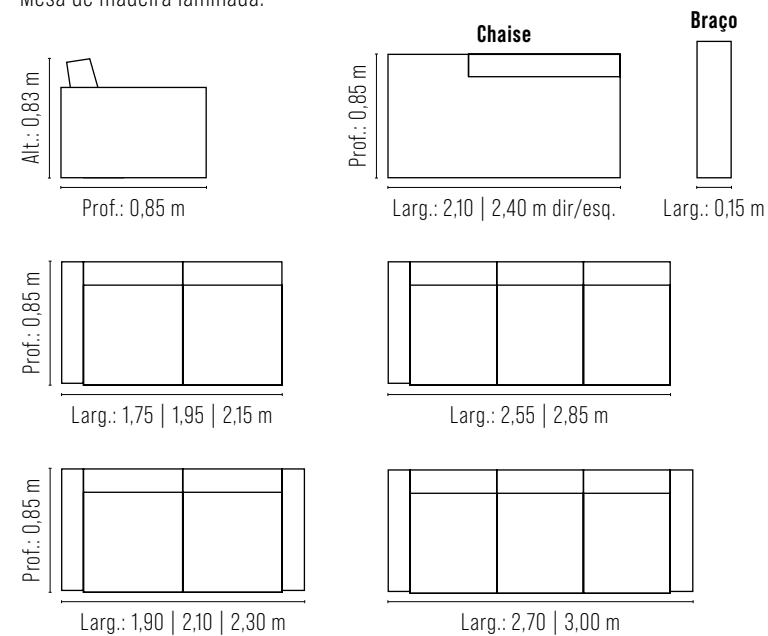

### REF.: 2175

Assento e encosto fixo, em espuma soft D-28 e hiper soft.  
Almofadas soltas em fibra de silicone.  
Braço espuma D-33.  
Estrutura em eucalipto.

Fixo *Palazzo*

**REF.: 2173**

Assento fixo, percinta elástica, almofada fixa espuma soft D-28 e hiper soft D-20.  
 Encosto fixo, almofada solta em fibra de silicone e manta de fibra.  
 Braço espuma D-33.  
 Estrutura eucalipto.  
 Pés metálicos.  
 Mesa de madeira laminada.