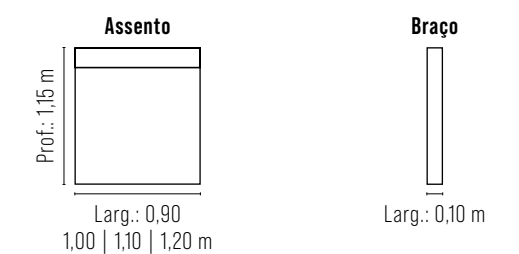

REF.: 2210

Assento retrátil, percinta elástica, espuma soft D-28 e manta de fibra de silicone (assento com mola bonnel).

Encosto reclinável, espuma soft D-28 e manta de fibra.

Almofada lombar solta em espuma soft D-26 e manta de fibra em silicone.

Braço espuma D-33.

Estrutura eucalipto.

Pés madeira.