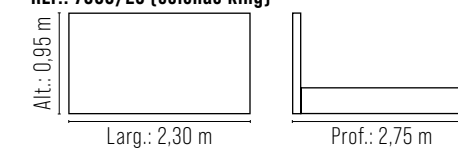

REF.: 7600/25 (colchão king)