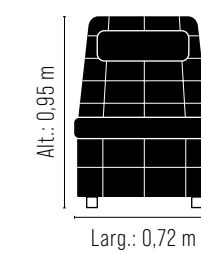

REF.: 743/1

Assento / Encosto percinta elástica, espuma soft D-26.

Peseira reclinável, espuma soft D-26.

Almofada apoio em fibra de silicone.

Estrutura eucalipto / multilaminado.

Base cromada.