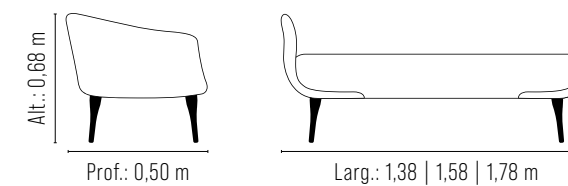

Recamier *Eron*