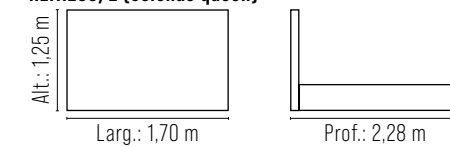

REF.: 209/2 (colchão queen)