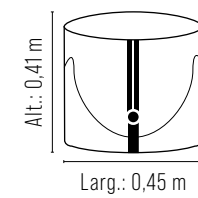

Puff *Dot XVI* (DOT 16)

REF.: 430/1

Espuma soft D-26 e manta de fibra.
Detalhe couro natural.
Estrutura eucalipto / multilaminado.
Pés sapata plástica.