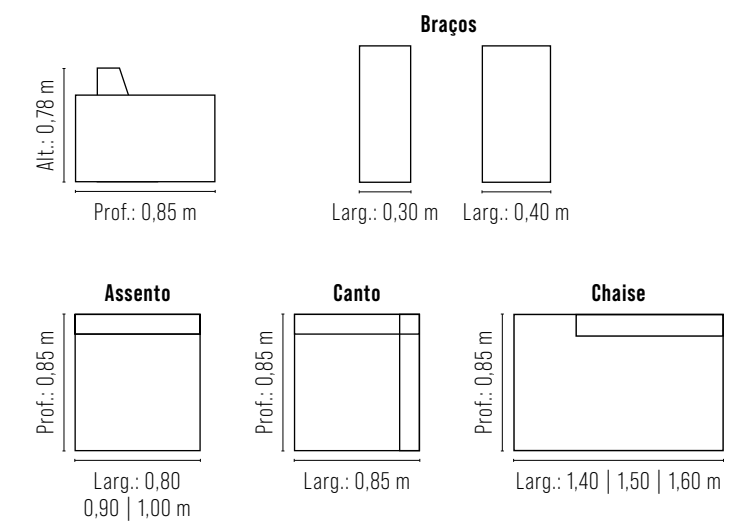

REF.: 2172

Assento fixo, percinta elástica, almofada solta espuma soft D-28 e manta de fibra.
Encosto fixo, almofada solta espuma soft D-28 e manta de fibra.
Almofada lombar solta espuma D-26 e manta de fibra.
Braço espuma D-33.
Estrutura eucalipto.
Pés em madeira.