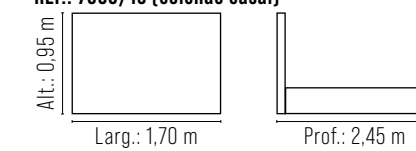

REF.: 7600/15 (colchão casal)