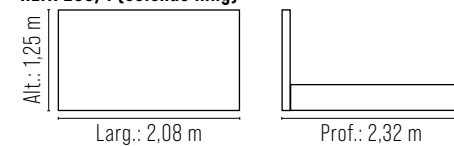

REF.: 209/1 (colchão king)