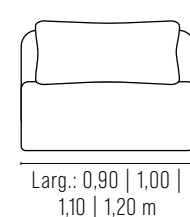

REF.: 5900

Assento fixo, percinta elástica, espuma soft D-28 com manta de hiper soft.
Encosto com espuma soft D-28 e manta de fibra.
Braço espuma D-33.
Almofadas decorativas soltas em fibra de silicone.
Estrutura em eucalipto maciço.
Encosto disponível nas opções fixo, móvel ou motorizado.