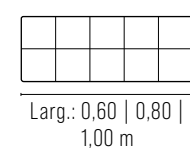

REF.: 5900

Assento fixo, percinta elástica, espuma soft D-28 com manta de hiper soft.
Encosto com espuma soft D-28 e manta de fibra.
Braço espuma D-33.
Almofadas decorativas soltas em fibra de silicone.
Estrutura em eucalipto maciço.
Encosto disponível nas opções fixo, móvel ou motorizado.