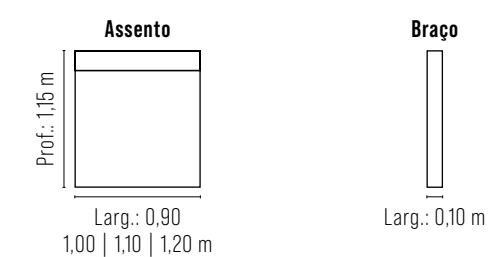

REF.: 2190

Assento retrátil, percinta elástica, espuma soft D-28 e manta de fibra de silicone (assento com mola bonnel).

Encosto reclinável, espuma soft D-28 e manta de fibra.

Almofadas soltas em fibra em silicone.

Braço espuma D-33.

Estrutura eucalipto.

Pés, base de madeira pintada.