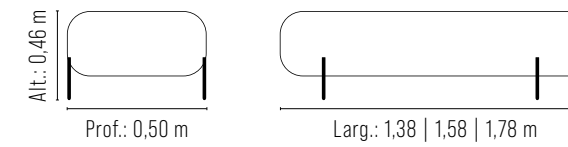

Recamier *Sier*