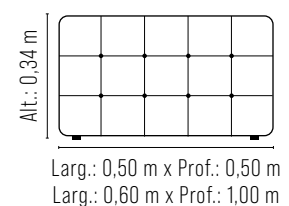

Puff *Dot Seams*

REF.: 490

Espuma soft D-26 e manta de fibra.
Couro natural.
Estrutura eucalipto / multilaminado.
Pés sapata plástica.